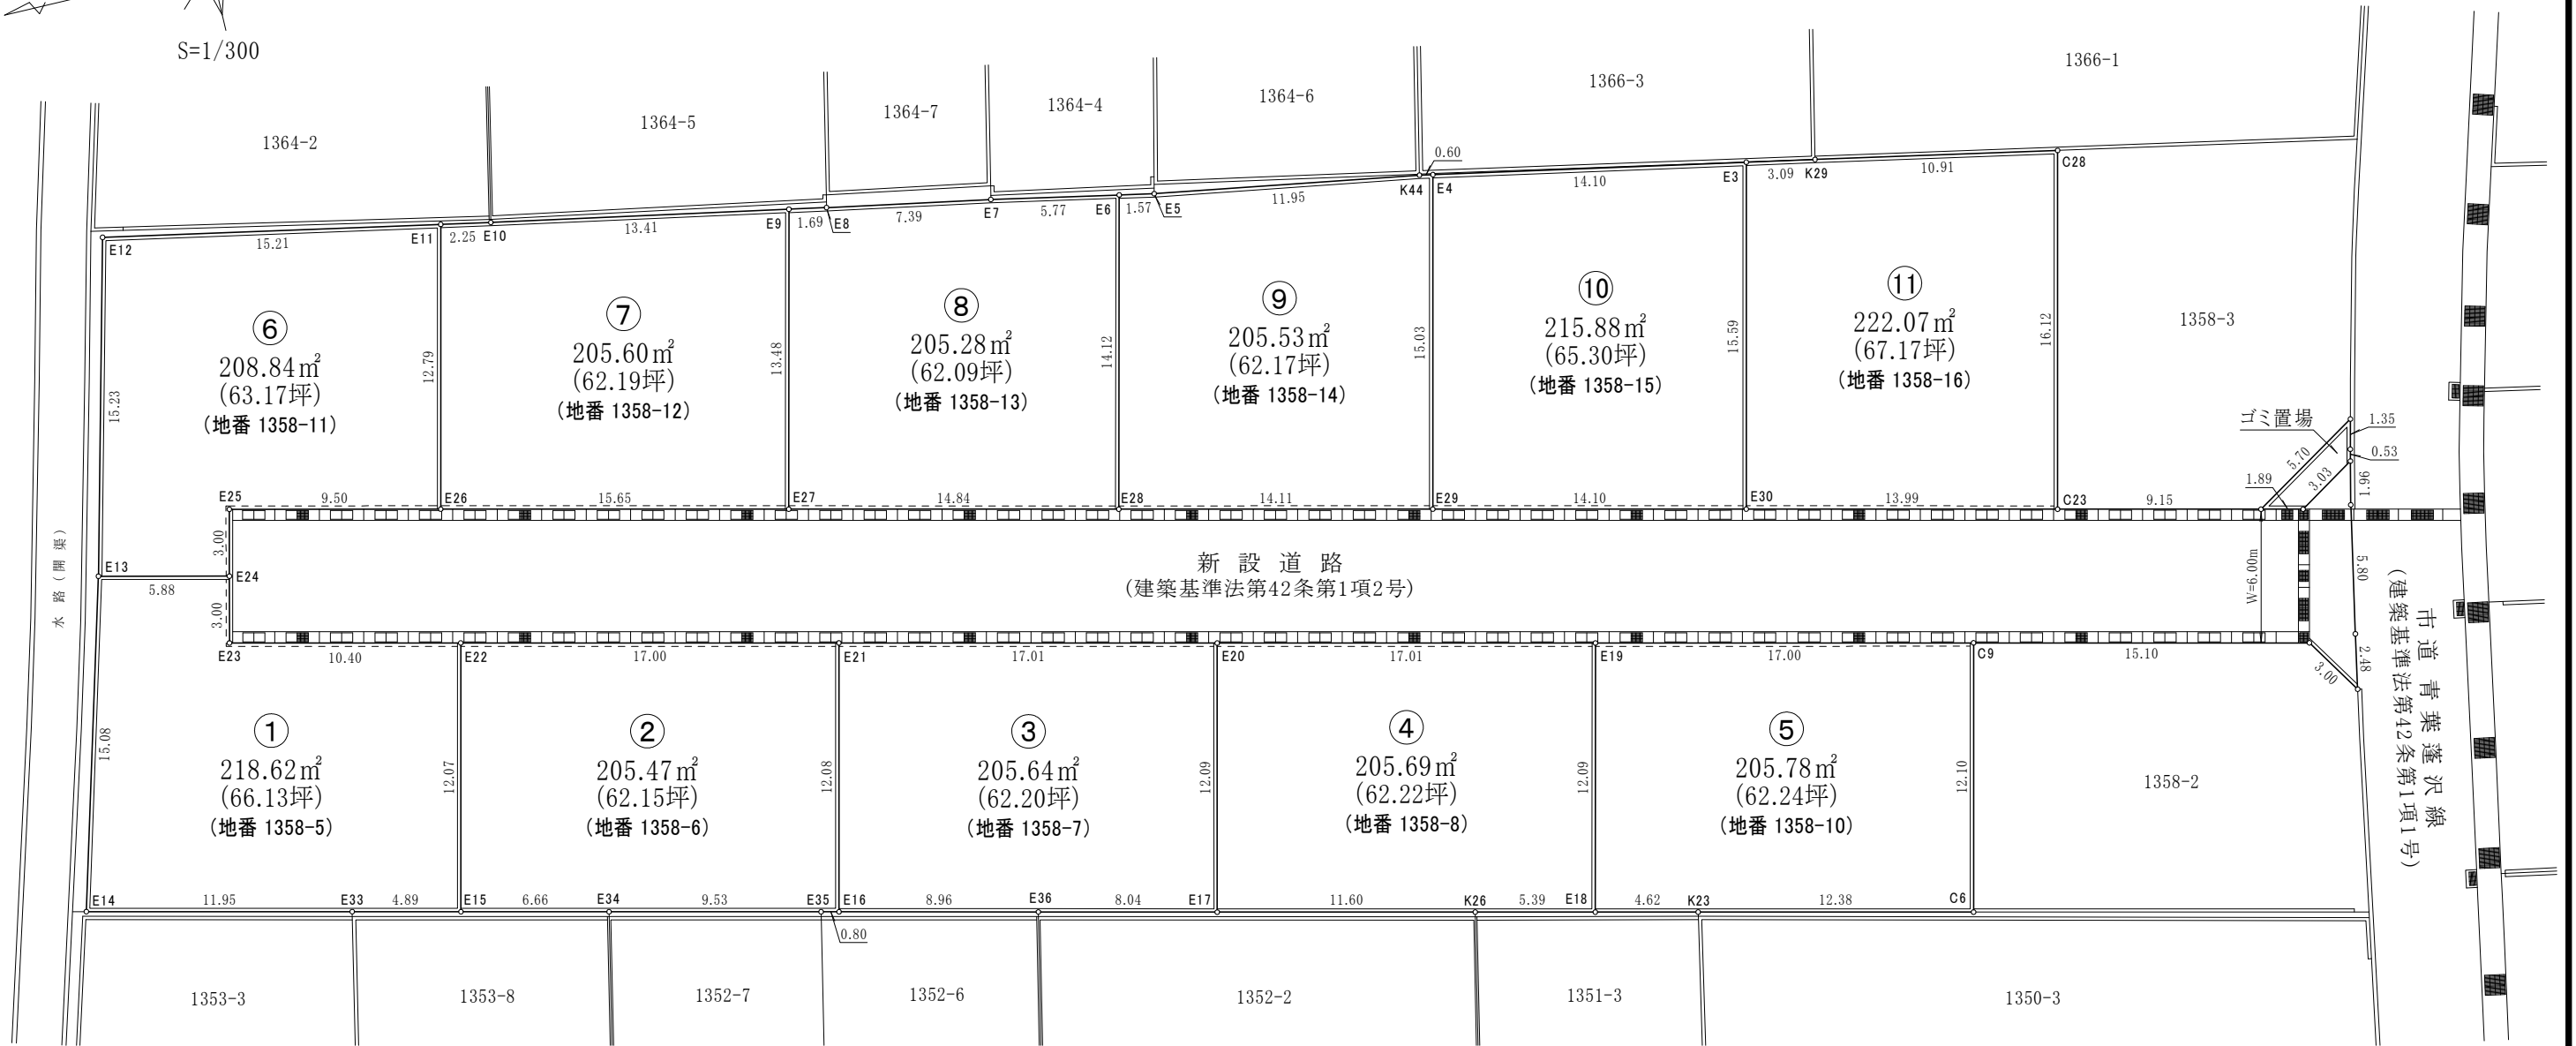

確定実測図(仮)

所在: 甲府市里吉四丁目1358番5他

※ この図面は、開発検査前及び土地分筆登記申請中の図面であり、図面内の地番に関しては、予定地番が記載されています。